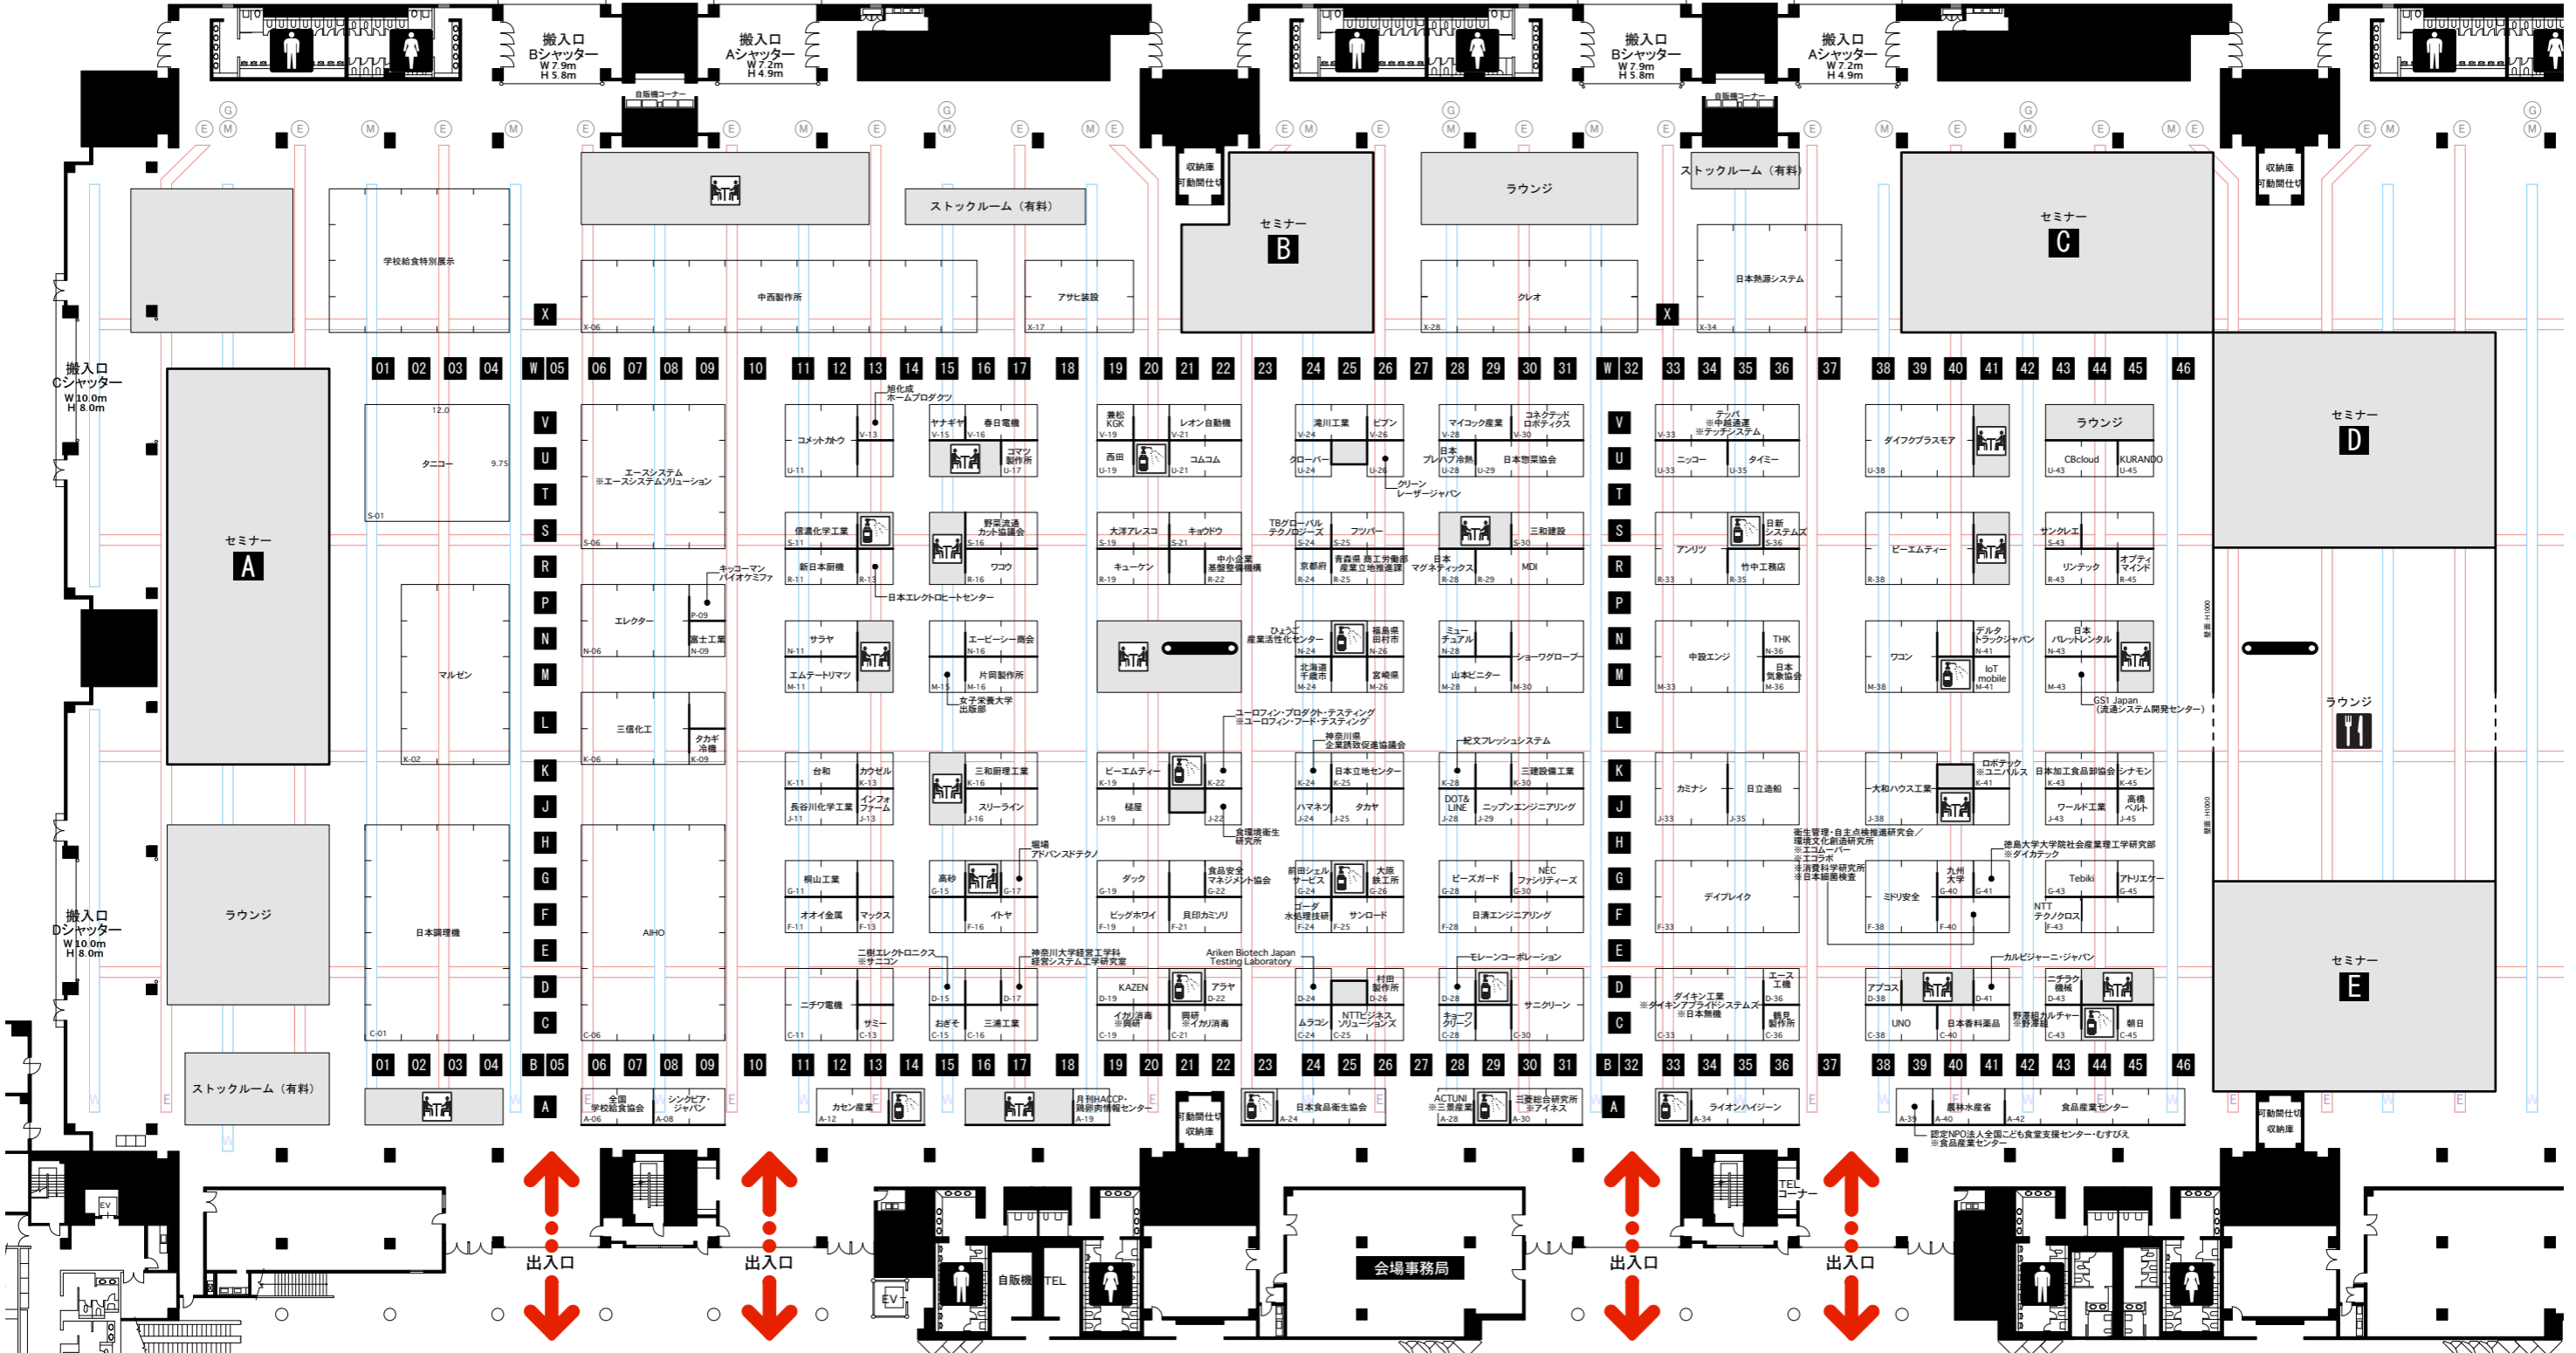

4ホール

5ホール

6ホール

会場レイアウト図

会期：2022年9月28日(水)～30日(金)
 会場：東京ビッグサイト 東4～6ホール

縮尺 S=1:275 (A1)
 S=1:550 (A3)