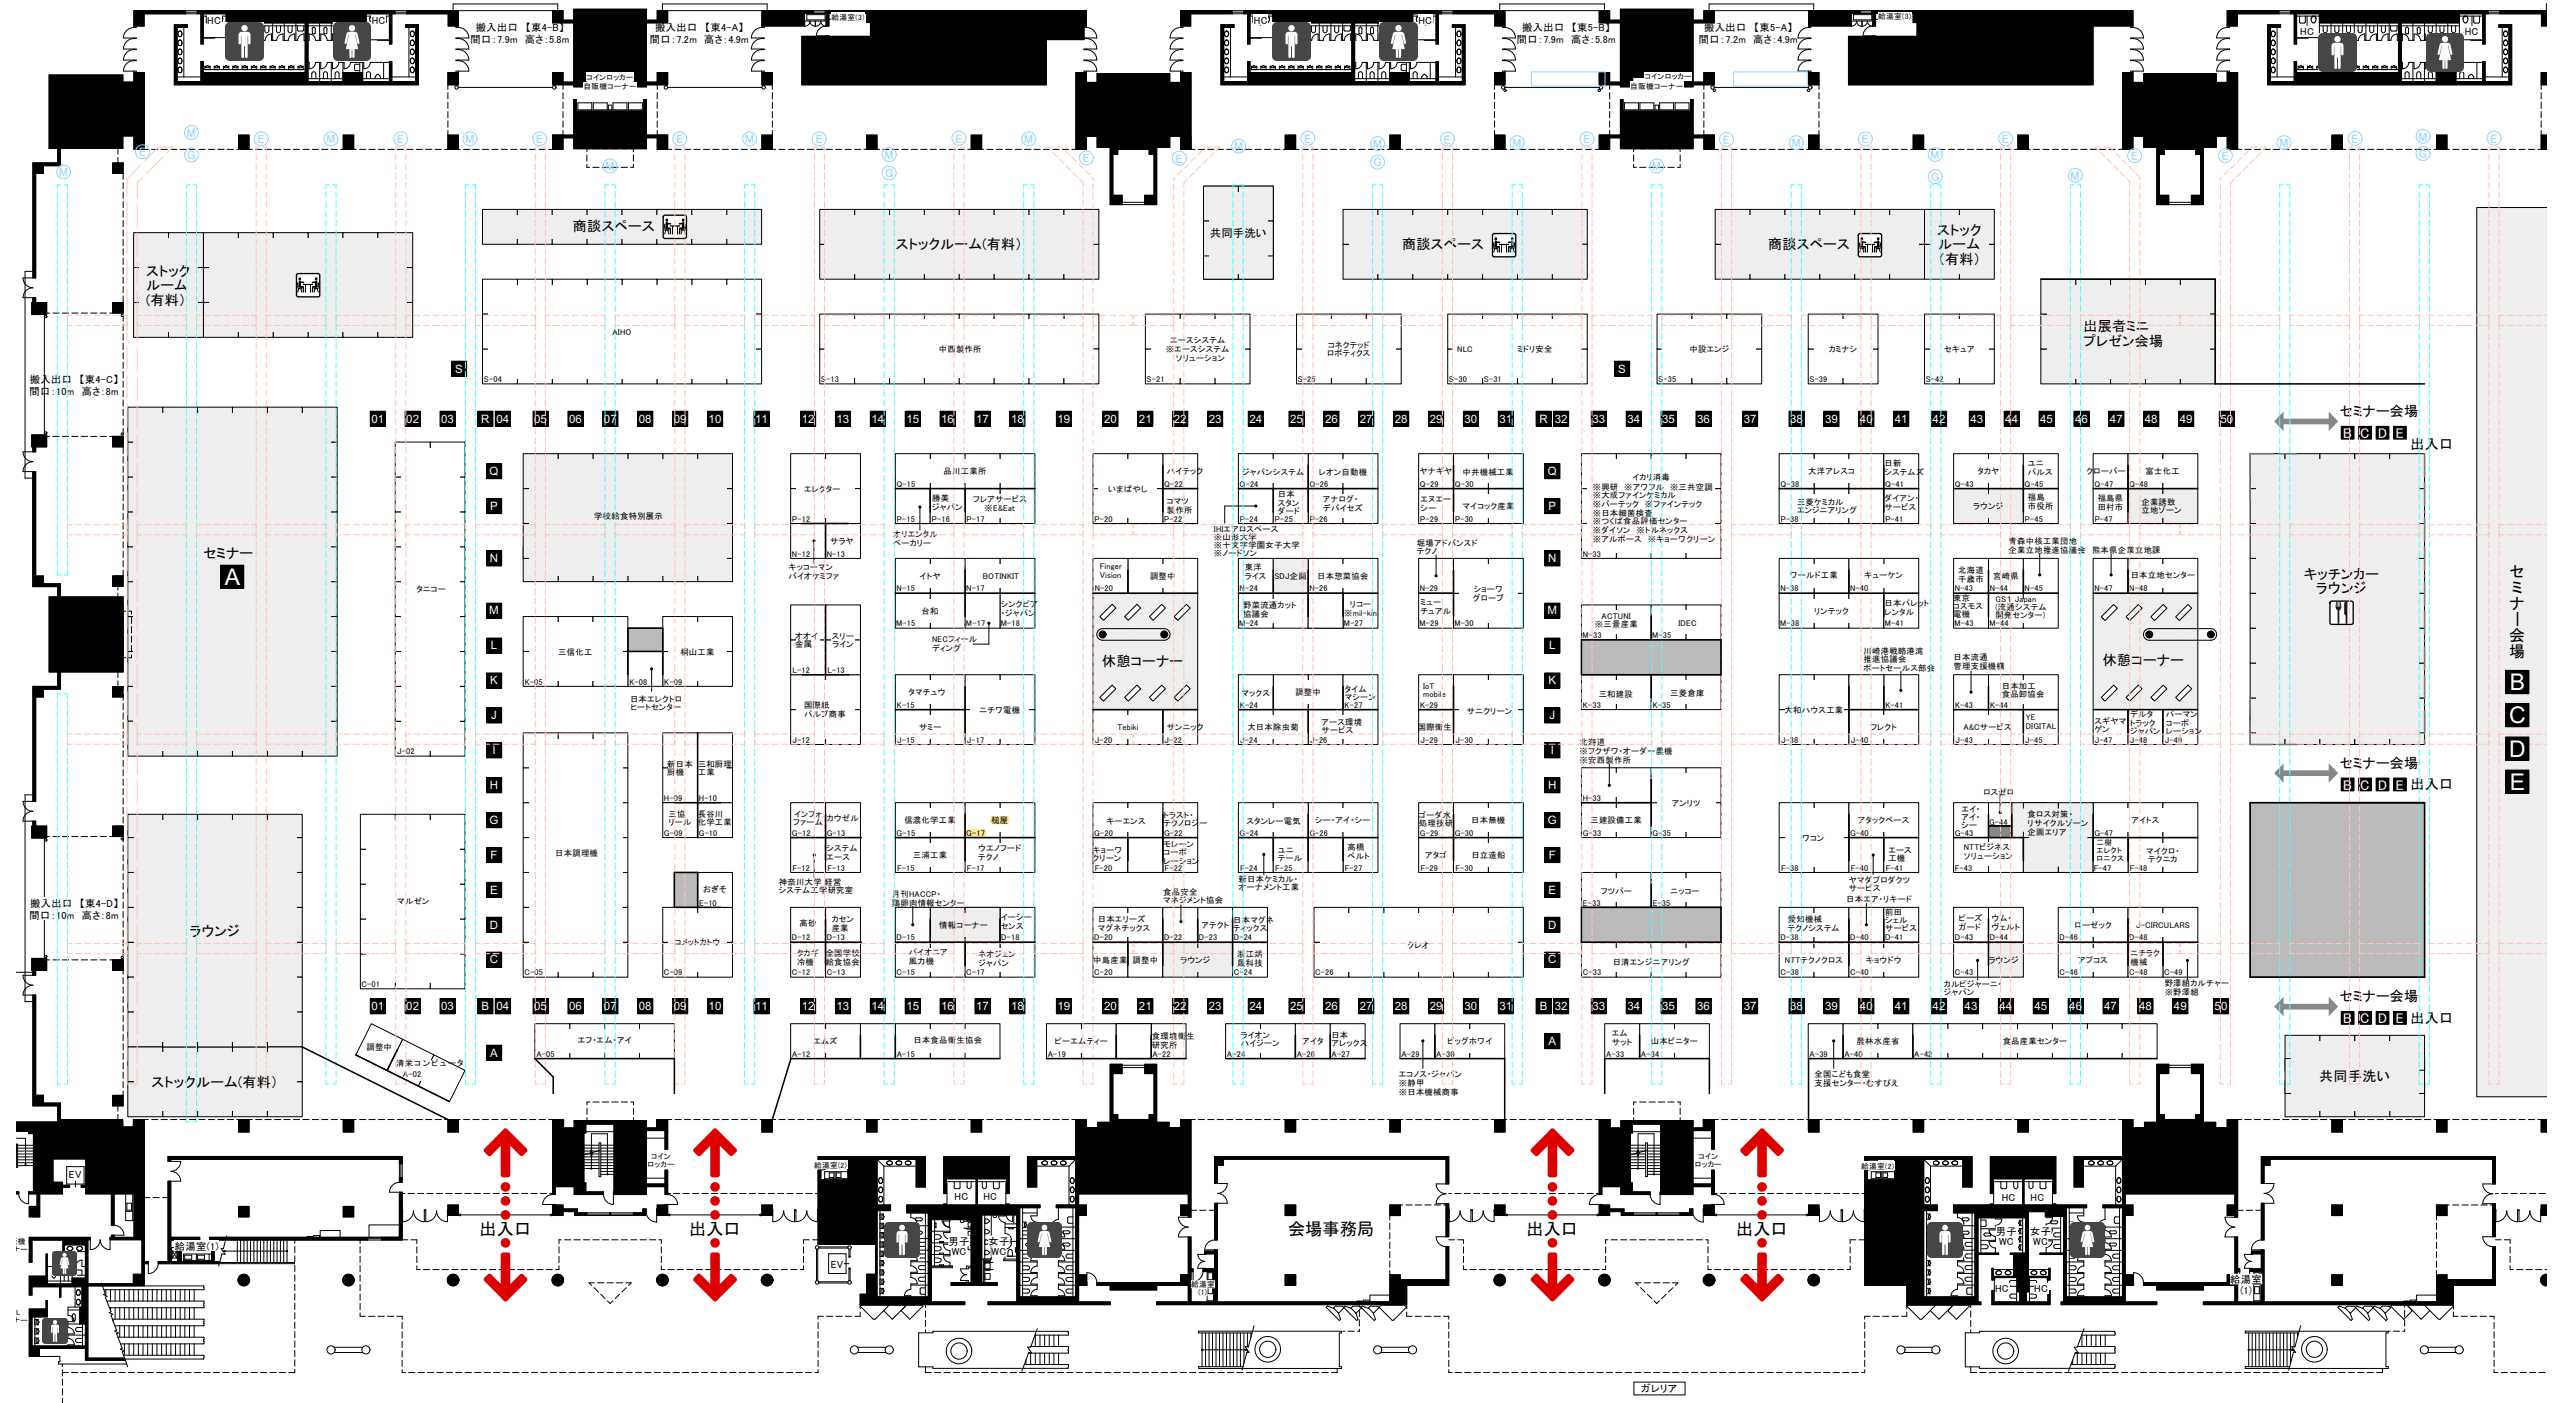

東4ホール

東5ホール

東6ホール

**会場レイアウト図**

会期: 2023年9月20日(水)~22日(金)  
会場: 東京ビッグサイト 東4~6ホール  
縮尺: S=350(A1) / S=700(A3)

運営計画や消防署指導などにより、今後、レイアウトの変更・調整の可能性があります。予めご了承ください。